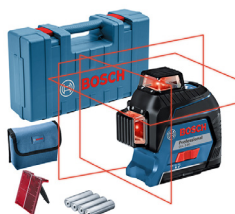

BOSCH

BOSCH

BOSCH

	15617053	3165140836371	15617056	4059952511054	15617058	4059952511085

	NIVEL LASER AUTONIVEL PLOMAD+T	NIVEL LASER AUTO CRUZ VERDE+LB10	NIVEL LASER AUTO CRUZ VERDE+RM10

	15 M	15 M	50 M

	GCL2-15+RM1	GLL 2-15G	GCL 2-50G

· Unidad Caja: 1 · Unidad Venta: 1
· Presentación: -

· Unidad Caja: 1 · Unidad Venta: 1
· Presentación: Caja (Granel)

· Unidad Caja: 10 · Unidad Venta: 1
· Presentación: Caja (Granel)

BOSCH

StanleyBlack&Decker

StanleyBlack&Decker

	15617059	3165140888356	15617064	3253560776664	15617067	3253560770655

	NIVEL LASER AUTONIV 3L 360S +M	MEDIDOR LASER TML40	MEDIDOR LASER SLM 65

	30 M	12 M	20 M

	GLL 3-80 PRO	STHT77666-0	STHT77065-0

· Unidad Caja: 1 · Unidad Venta: 1
· Presentación: Caja (Granel)

· Unidad Caja: 12 · Unidad Venta: 1
· Presentación: Caja (Granel)

· Unidad Caja: 8 · Unidad Venta: 1
· Presentación: Caja (Granel)

StanleyBlack&Decker

StanleyBlack&Decker

	15617069	3253560776114	15617070	5035048669600	15617072	3253561774980

	NIVEL LASER AUTO. CRUZ PUNTAL	NIVEL LASER AUTONIVEL VERD SOP 20M	NIVEL LASER ROJO CRUZ CUBIX

	9 M	-	12 M

	STHT77611-0	DW088CG	STHT77498-1

· Unidad Caja: 1 · Unidad Venta: 1
· Presentación: Caja (Granel)

· Unidad Caja: 1 · Unidad Venta: 1
· Presentación: -

· Unidad Caja: 2 · Unidad Venta: 1
· Presentación: Caja (Granel)